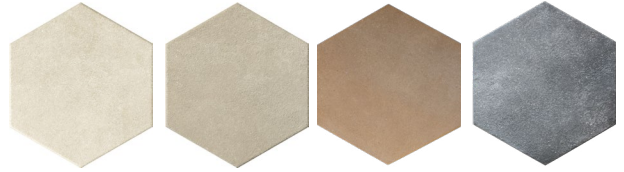

# Terracreta

## Glazed Porcelain

Plain  
8" x 8"

Marna Argilla Chamotte Oltremare

Plain  
Hex  
8.5" x 10"

Marna Argilla Chamotte Oltremare

Wall  
Decor  
8" x 8"

Forma Argilla Forma Chamotte Forma Vitrea Argilla Forma Vitrea Chamotte Rilievo Argilla Rilievo Chamotte