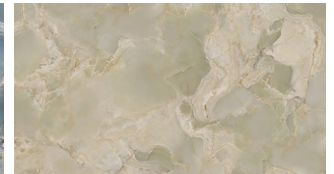

# Onice Reale

Glazed Porcelain - Rectified

Ambra

Opale

Cristallo

Rosa

Oceano

Smeraldo

|           | 24"x 48"<br>Matte | 24"x 48"<br>Polished | 47"x 110"<br>(120cm x 280cm)<br>Polished Slabs |
|-----------|-------------------|----------------------|------------------------------------------------|
| \$ / sf   | \$14.95           | \$18.95              | \$38.95                                        |
| \$ / ea   | \$115.89          | \$146.90             | \$1,411.23                                     |
| Ambra     |                   | ORAMP2448            | ORAMP120280                                    |
| Cristallo | ORCRM2448         | ORCRP2448            | ORCRP120280                                    |
| Oceano    |                   | OROCP2448            | OROCP120280                                    |
| Opale     |                   | OROPP2448            | OROPPI20280                                    |
| Rosa      |                   | ORRAP2448            | ORRAP120280                                    |
| Smeraldo  |                   | ORSMP2448            | ORSMP120280                                    |