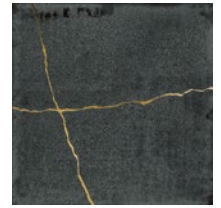

Nakama Blue

Nakama Graphite

Wabi Blue

Wabi Graphite

Kintsugi Blue

Kintsugi Graphite

Nakama Green

Nakama White Ivory

Wabi Green

Wabi White Ivory

Kintsugi Green

Kintsugi White Ivory

	5"x 5" Nakama	5"x 5" Wabi	5"x 5" Kintsugi
\$/sf	\$16.96	\$18.94	\$113.95
\$/ea	\$2.82	\$3.15	\$18.95
Blue	ENNBL5	ENWBL5	ENKBL5
Green	ENNGN5	ENWGN5	ENKGN5
Graphite	ENNGT5	ENWGT5	ENKGT5
White Ivory	ENNWH5	ENWWH5	ENKWH5