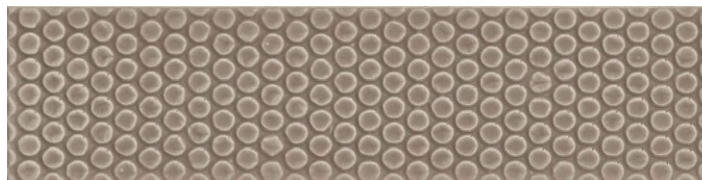

BUBBLE SERIES

White

White Decor

Ecru

Ecru Decor

Red

Red Decor

	3" x 12" Gloss	3" x 12" Decor
\$ / sf	\$9.96	\$10.96
\$ / ea	\$2.49	\$2.74
BLACK	BUBG312	BUBD312
ECRU	BUEG312	BUED312
RED	BURG312	BURD312
WHITE	BUWG312	BUWD312