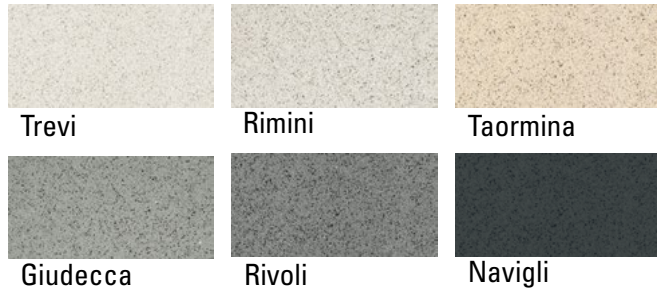

Autore turns the spotlight onto Venetian terrazzo floors, amongst the most original and renowned creations of the history of Italian craftsmanship. It rewrites this iconic look with a porcelain body for the perfect blend of style and function.

AUTORE SERIES