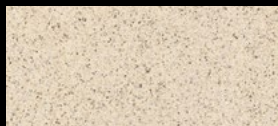

**AUTORE COLOR BODY PORCELAIN MATTE & POLISHED - RECTIFIED**

Giudecca

Navigli

Rimini

Rivoli

Taormina

Trevi

Mix Capri Decori