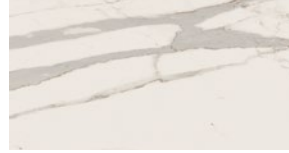

## 36" x 72"

Onice

Calacatta Renoir

Calacatta Borghini

Travertino Oniciato

	36" x 36" Matte	36" x 72" Matte	36" x 72" Polished
\$ / sf	\$12.95	\$16.95	\$19.95
\$ / ea	\$113.31	\$296.63	\$349.13
<b>CALACATTA BORGHINI</b>	BICBM36	BICBM3672	BICBP3672
<b>CALACATTA RENOIR</b>	BICRM36	BICRM3672	BICRP3672
<b>ONICE</b>	BIONM36	BIONM3672	BIONP3672
<b>TRAVERTINO ONICIATO</b>	BITOM36	BITOM3672	BITOP3672